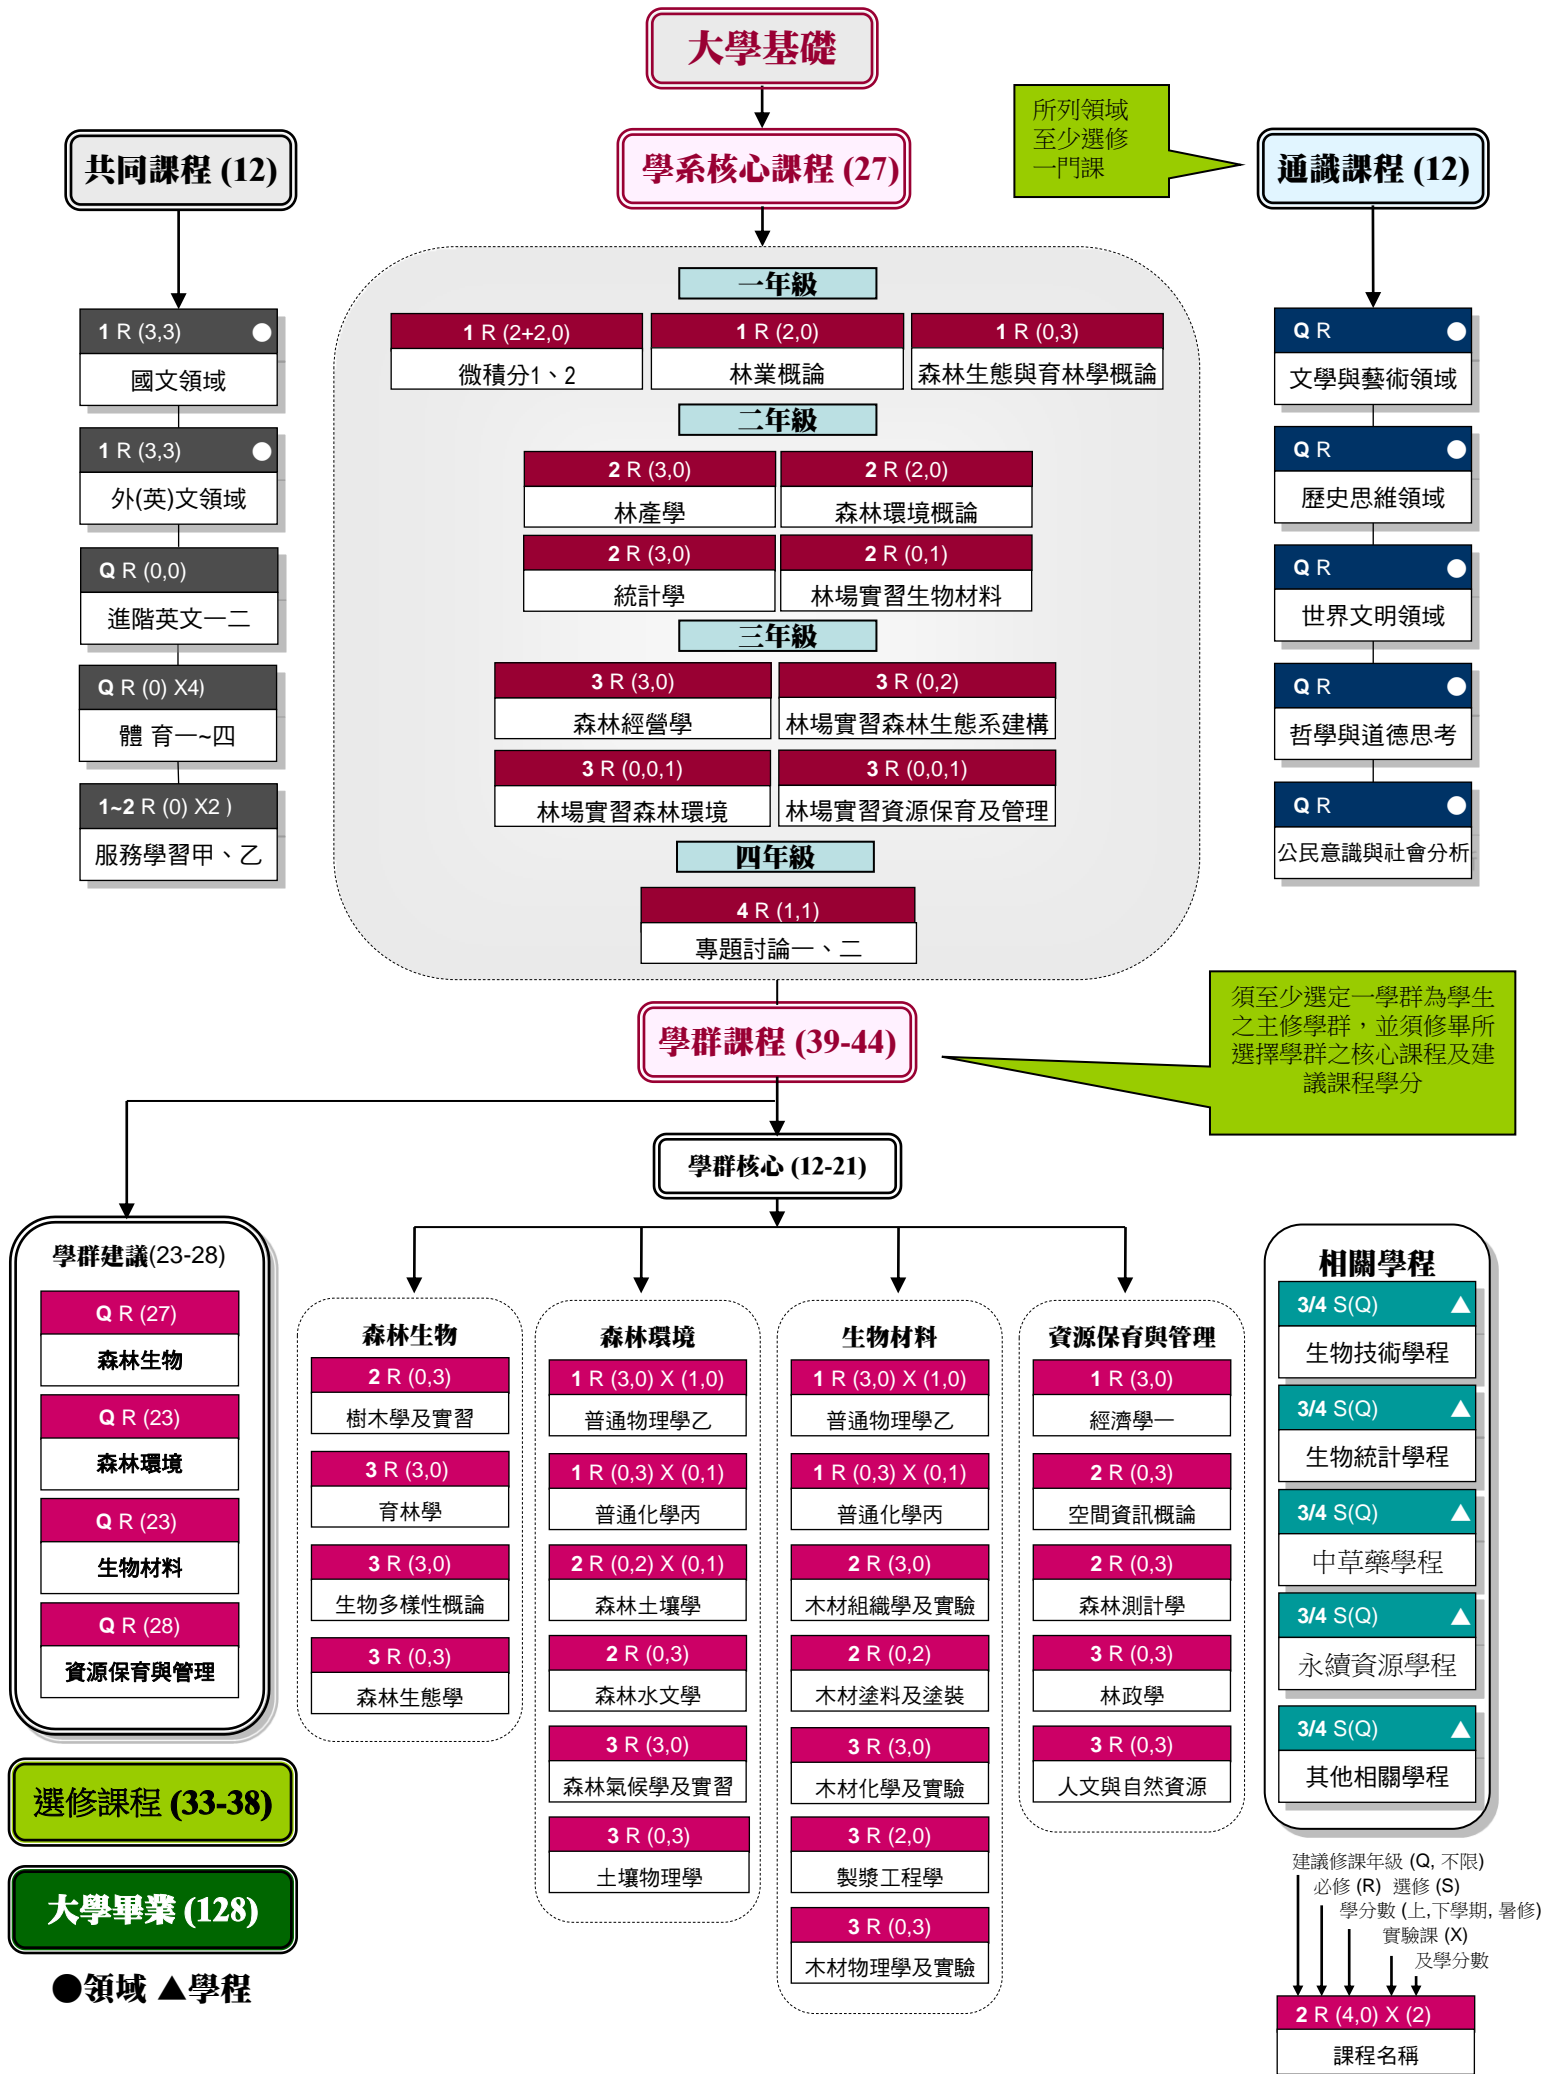

# 森林環境暨資源學系課程地圖 (大學部)

# 森林環境暨資源學系課程地圖 (碩博班)

大學畢業

碩士班

共同必修課程  
4 學分

1. 學生必須在此清單中完成至少4學分之課程
2. 此課程可計入6學分之625U、625M 課程學分

森林生物領域  
森林環境領域  
生物材料領域  
森林資源保育及管理領域

生物材料領域

由指導教授指定  
必修或選修課程  
至少20學分(所指定之課程須包含6學分之625U、625M 課程學分)

博士班

共同必修課程  
4 學分

由論文指導小組  
指定必修或選修  
20學分(碩士逕升  
博士班生為32學分  
(所指定之課程須  
包含6學分之625M、  
625D 課程學分)

選擇必修