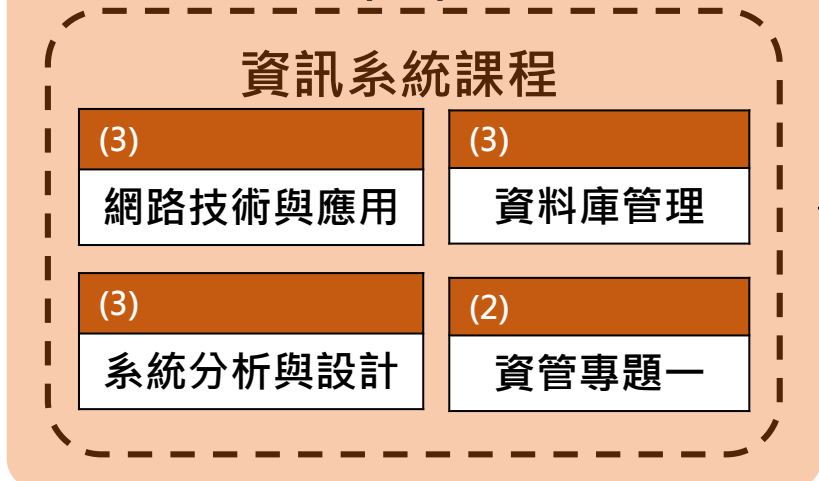

臺大資訊管理學系 (大學部)

共同課程(9)

- (3) 國文領域
- (3,3) 外文領域 (限英文)
- (0,0) 進階英文一二
- (1,1,1,1) 體育
- (0,0) 服務學習

專業必修課程(58)

一年級(27)

二年級(18)

三年級(11)

四年級(2)

通識課程(15)

- A1 文學與藝術領域
- A2 歷史思維領域
- A3 世界文明領域
- A4 哲學與道德思考
- A7 物質科學領域
- A8 生命科學領域

一般選修(31)

- 外系專業課程

專業選修課程(21)

- 資管系選修課程
- 資管所選修課程

大學畢業

臺大資訊管理學系 (碩士班)