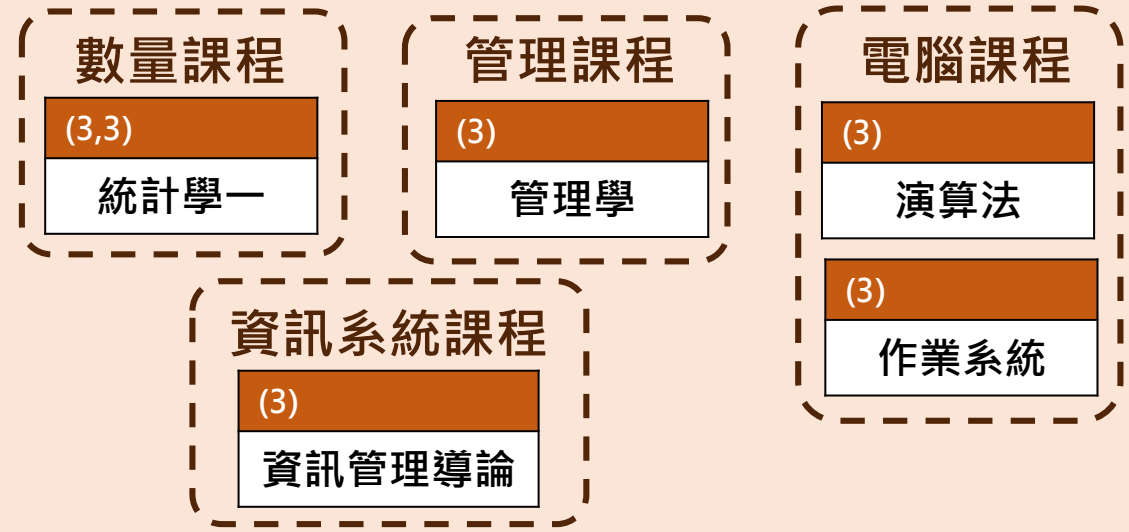

臺大資訊管理學系 (大學部)

共同課程(9)

- (3) 國文領域
- (3,3) 外文領域 (限英文)
- (0,0) 進階英文一二
- (1,1,1,1) 體育
- (0,0) 服務學習

專業必修課程(58)

一年級(27)

二年級(18)

三年級(11)

四年級(2)

通識課程(15)

- A1 文學與藝術領域
- A2 歷史思維領域
- A3 世界文明領域
- A4 哲學與道德思考
- A7 物質科學領域
- A8 生命科學領域

一般選修(31)

- 外系專業課程

專業選修課程(21)

- 資管系選修課程
- 資管所選修課程

大學畢業

臺大資訊管理學系 (碩士班)