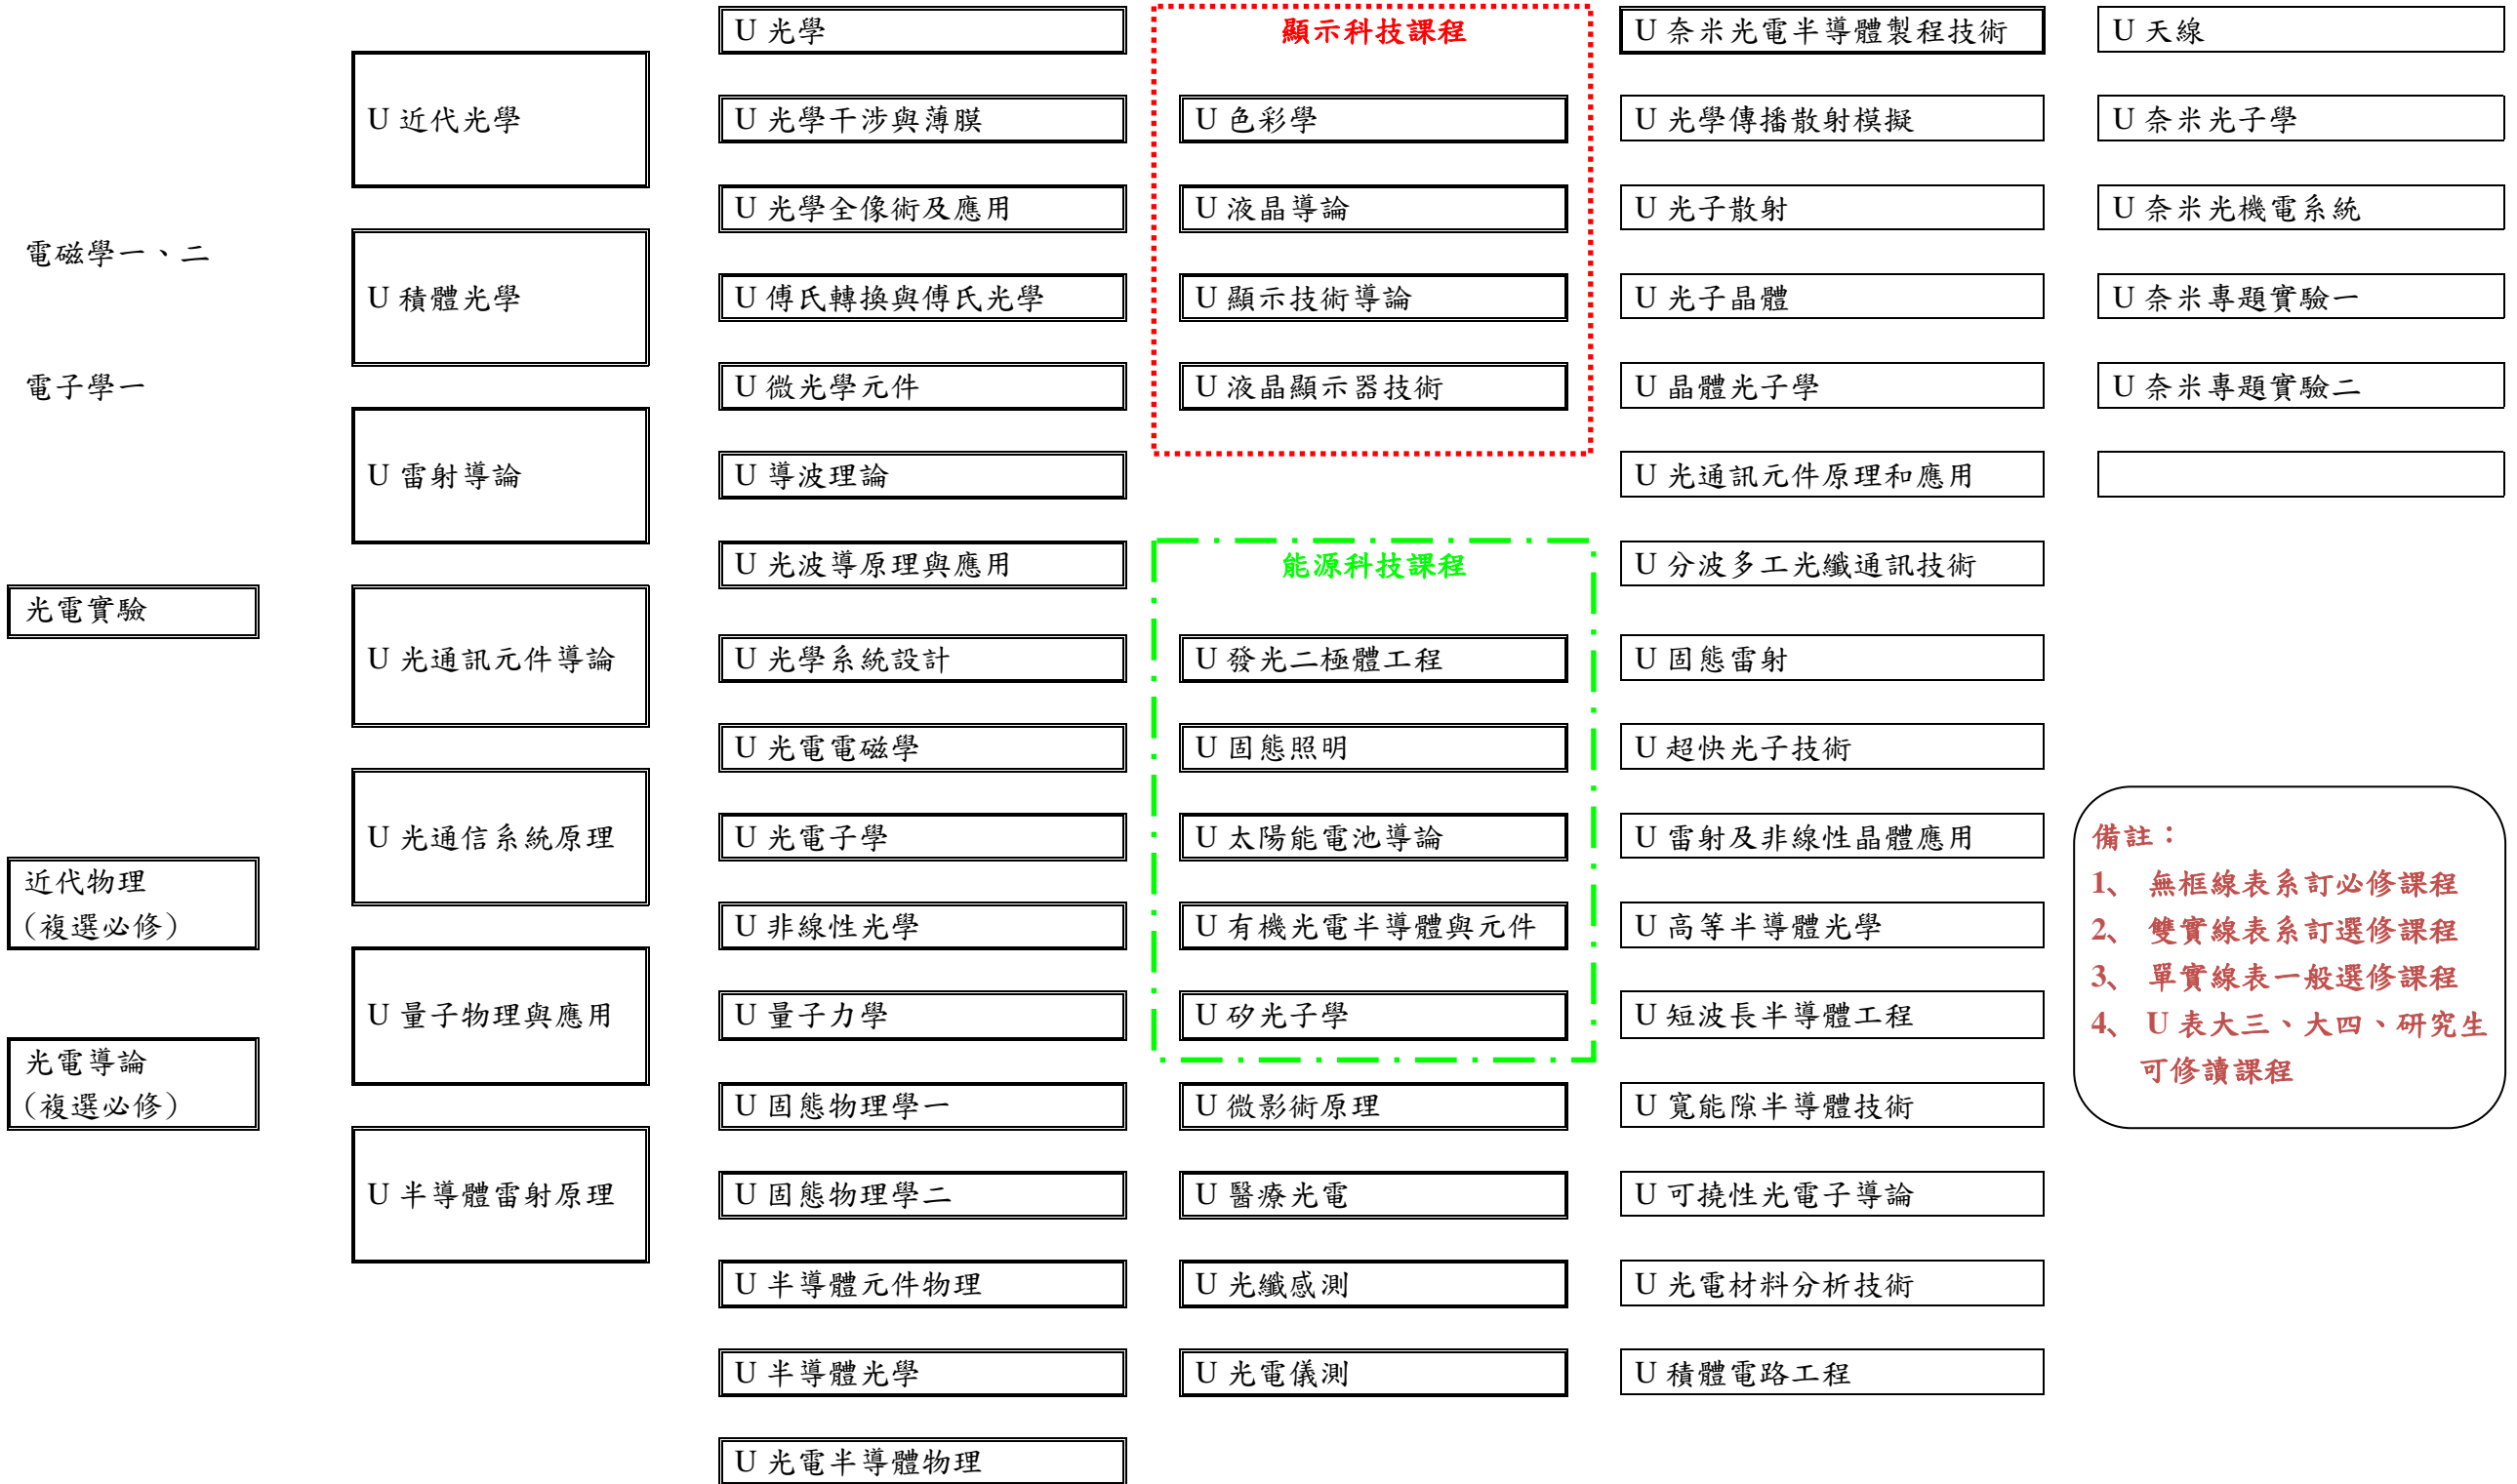

基礎課程

初級課程

核心課程

專業課程

基礎學理類

應用科技類

備註：
 1、 無框線表系訂必修課程
 2、 雙實線表系訂選修課程
 3、 單實線表一般選修課程
 4、 U 表大三、大四、研究生可修讀課程