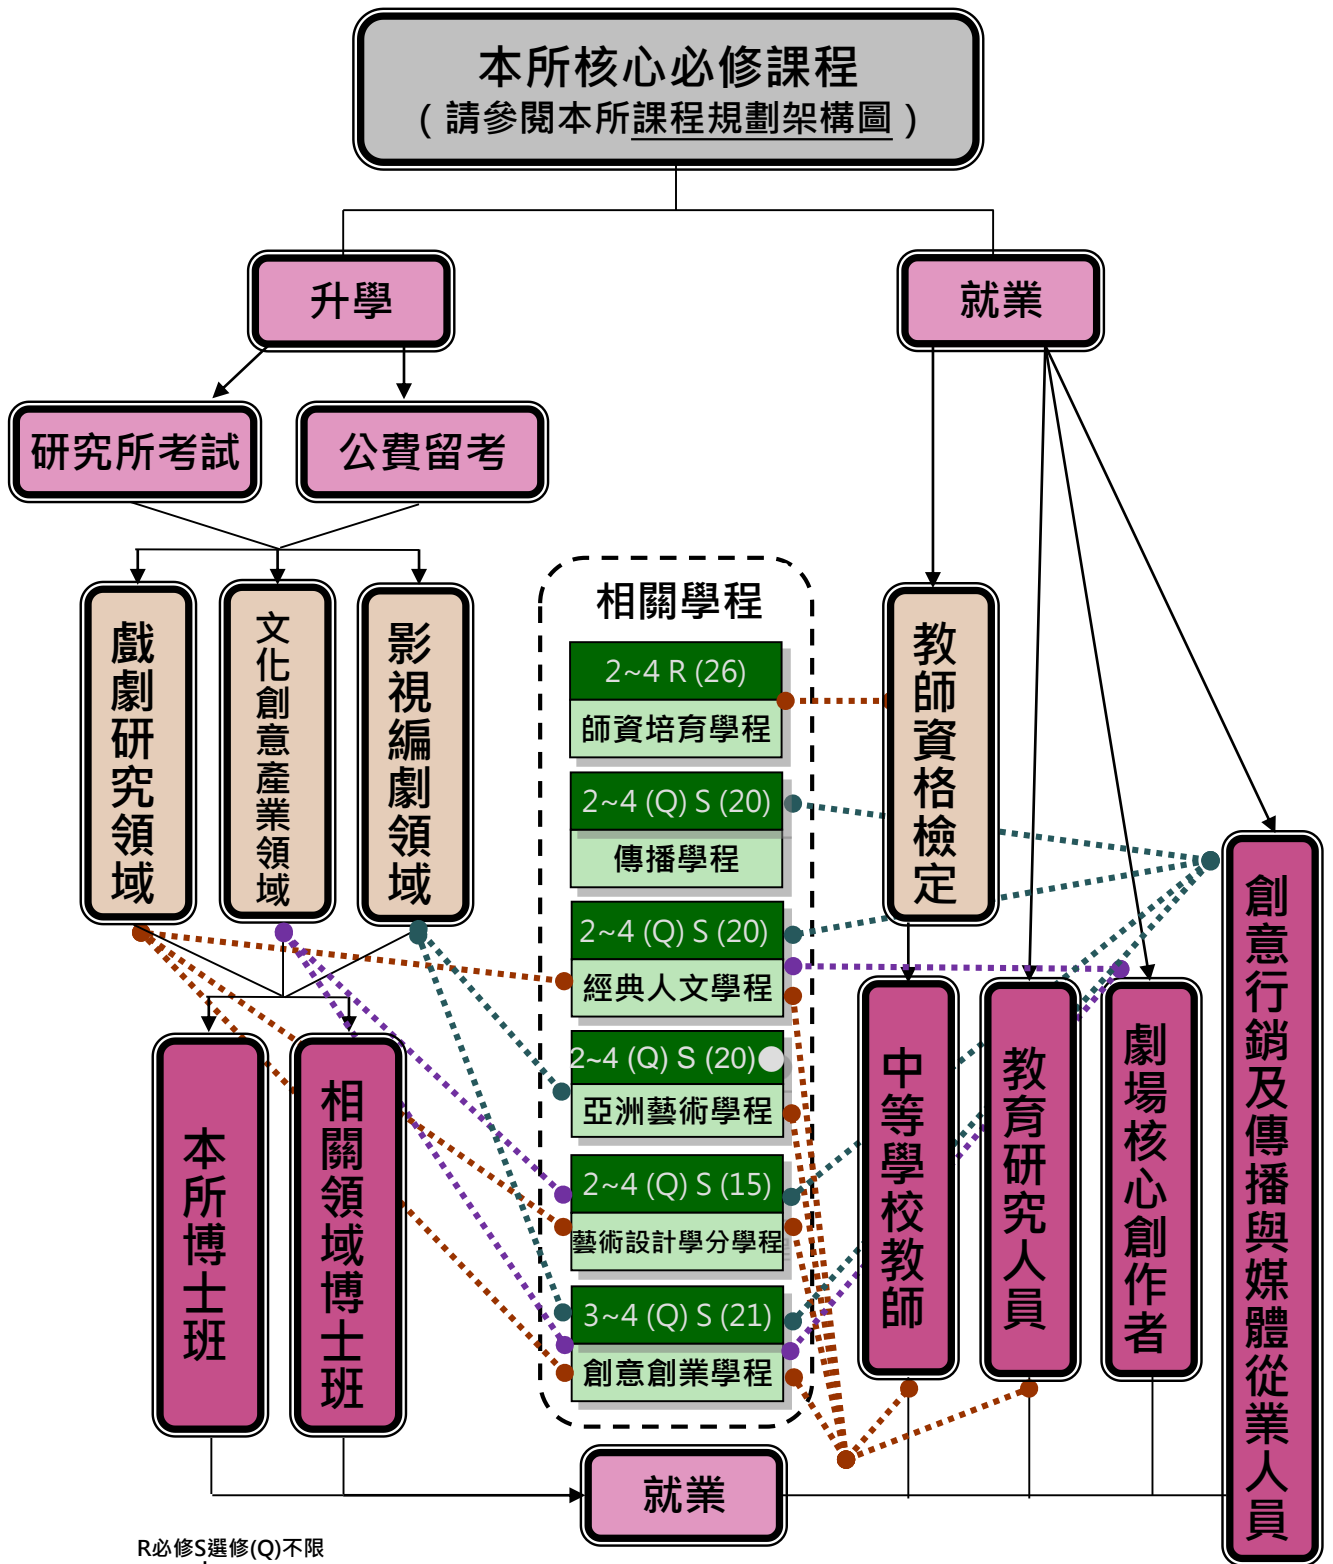

戲劇學系畢業生未來發展

本系核心必修課程 (請參閱本系課程規劃架構圖)

戲劇學研究所碩士班畢業生未來發展

R必修 S選修(Q)不限

修習年級