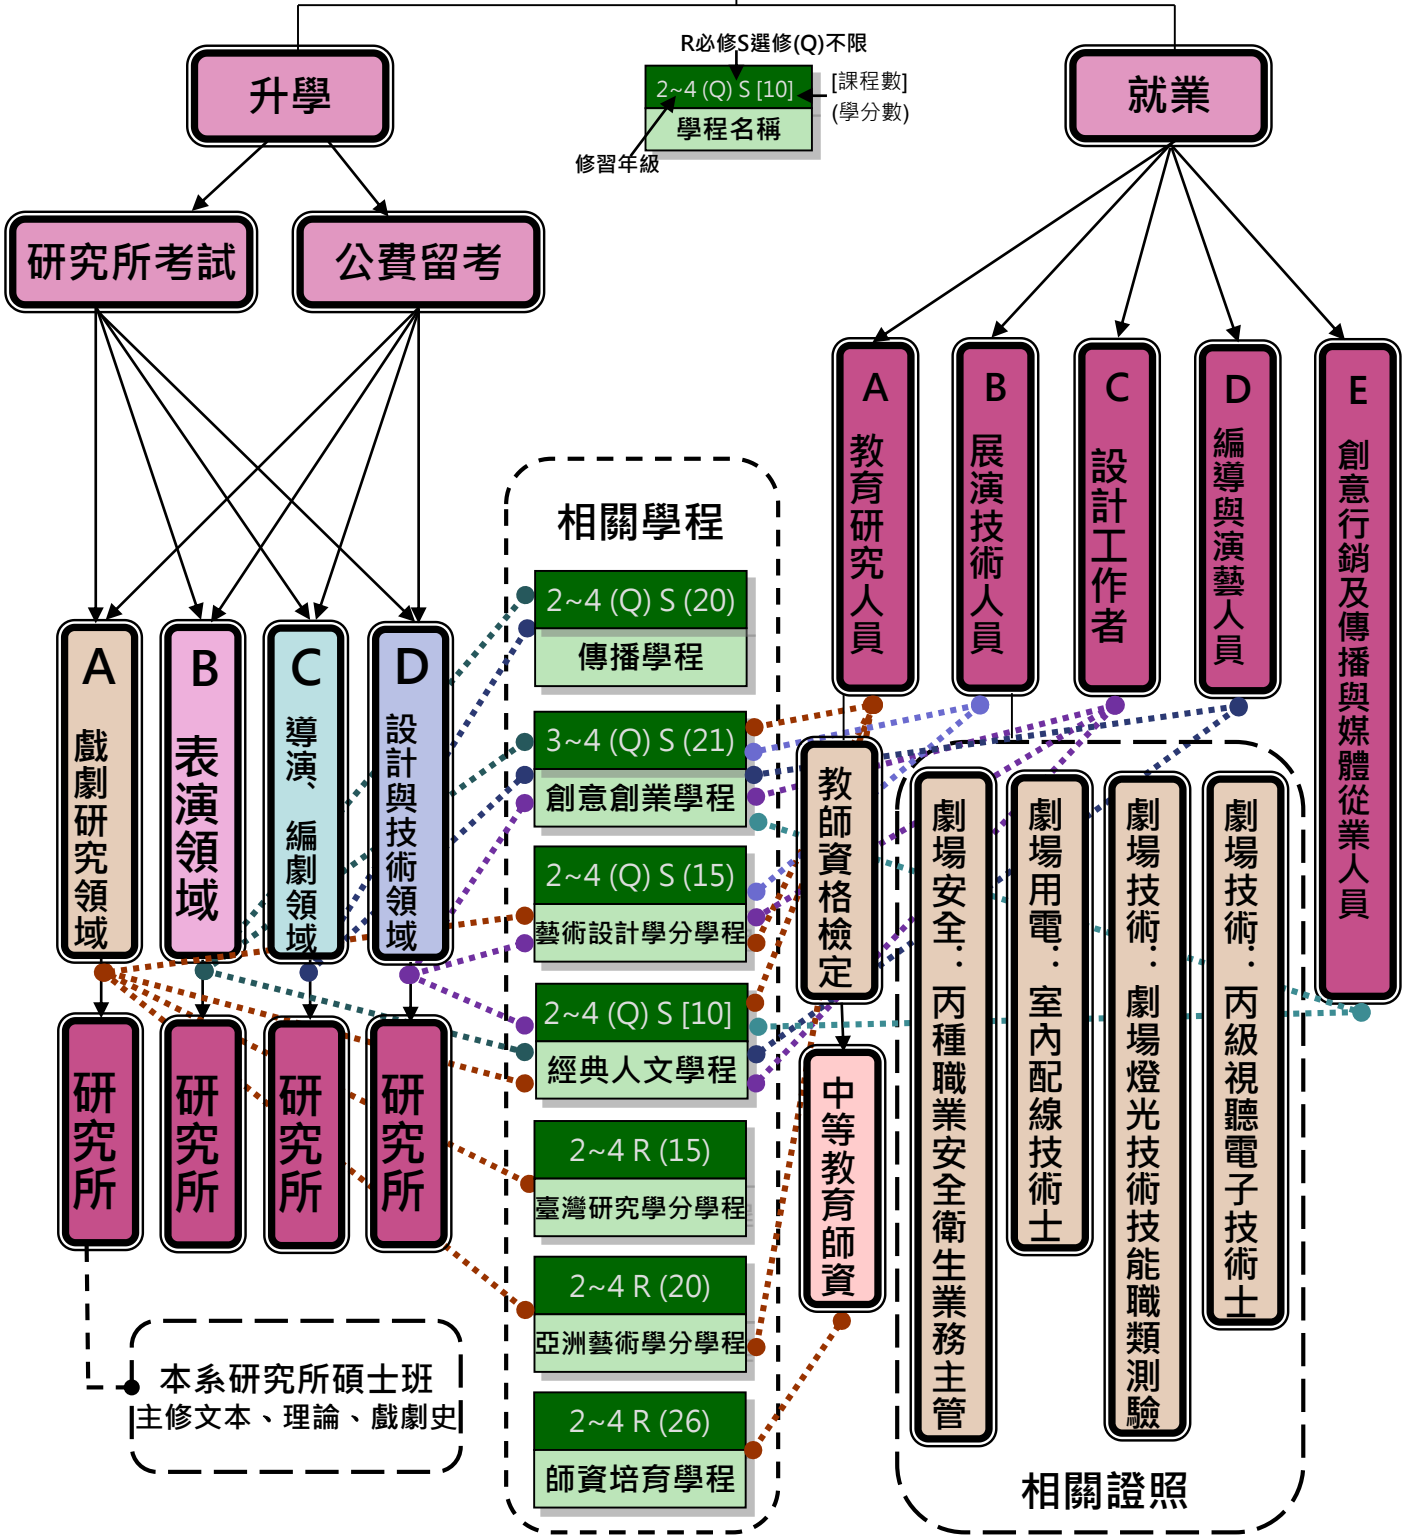

戲劇學系畢業生未來發展

本系核心必修課程 (請參閱本系課程規劃架構圖)

戲劇學研究所碩士班畢業生未來發展

R必修 S選修(Q)不限

修習年級