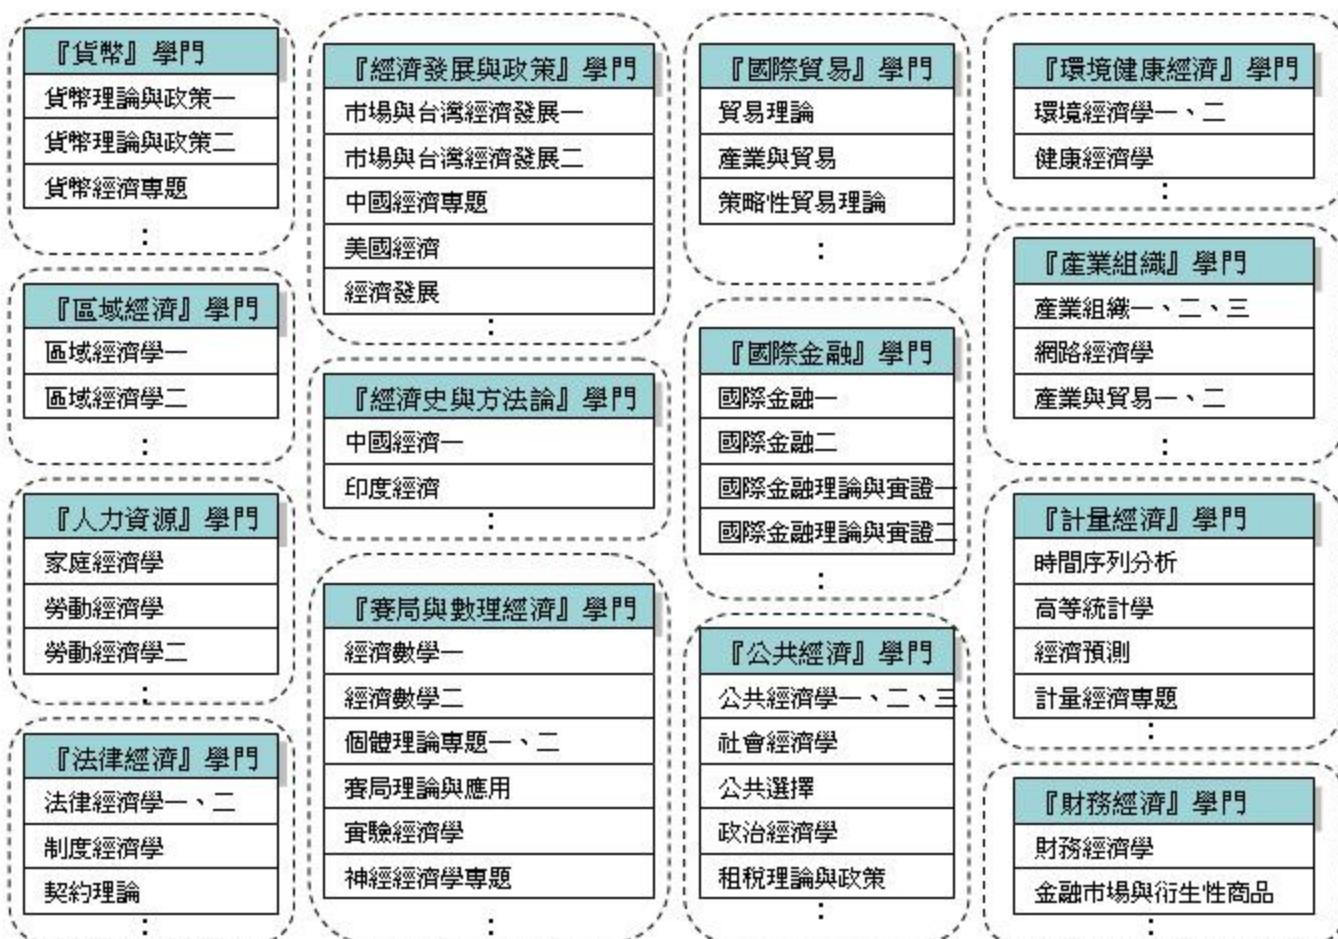

經濟學系課程地圖 (基礎核心)

經濟學系課程地圖 (碩士班課程)

必修課程

經濟系研究所課程-學門分類表：<http://www.econ.ntu.edu.tw/db/graduate.html#field>
(完整學門分類表請連結以上網址)

兩個專門學門

每學門須選修兩科以上

(必修)

經濟學系課程地圖 (博士班課程)

必修課程及資格考試

經濟系研究所課程-學門分類表: <http://www.econ.ntu.edu.tw/db/graduate.html#field>
(完整學門分類表請連結以上網址)

兩個專門學門

每學門須選修 8 學分以上

(必選修)