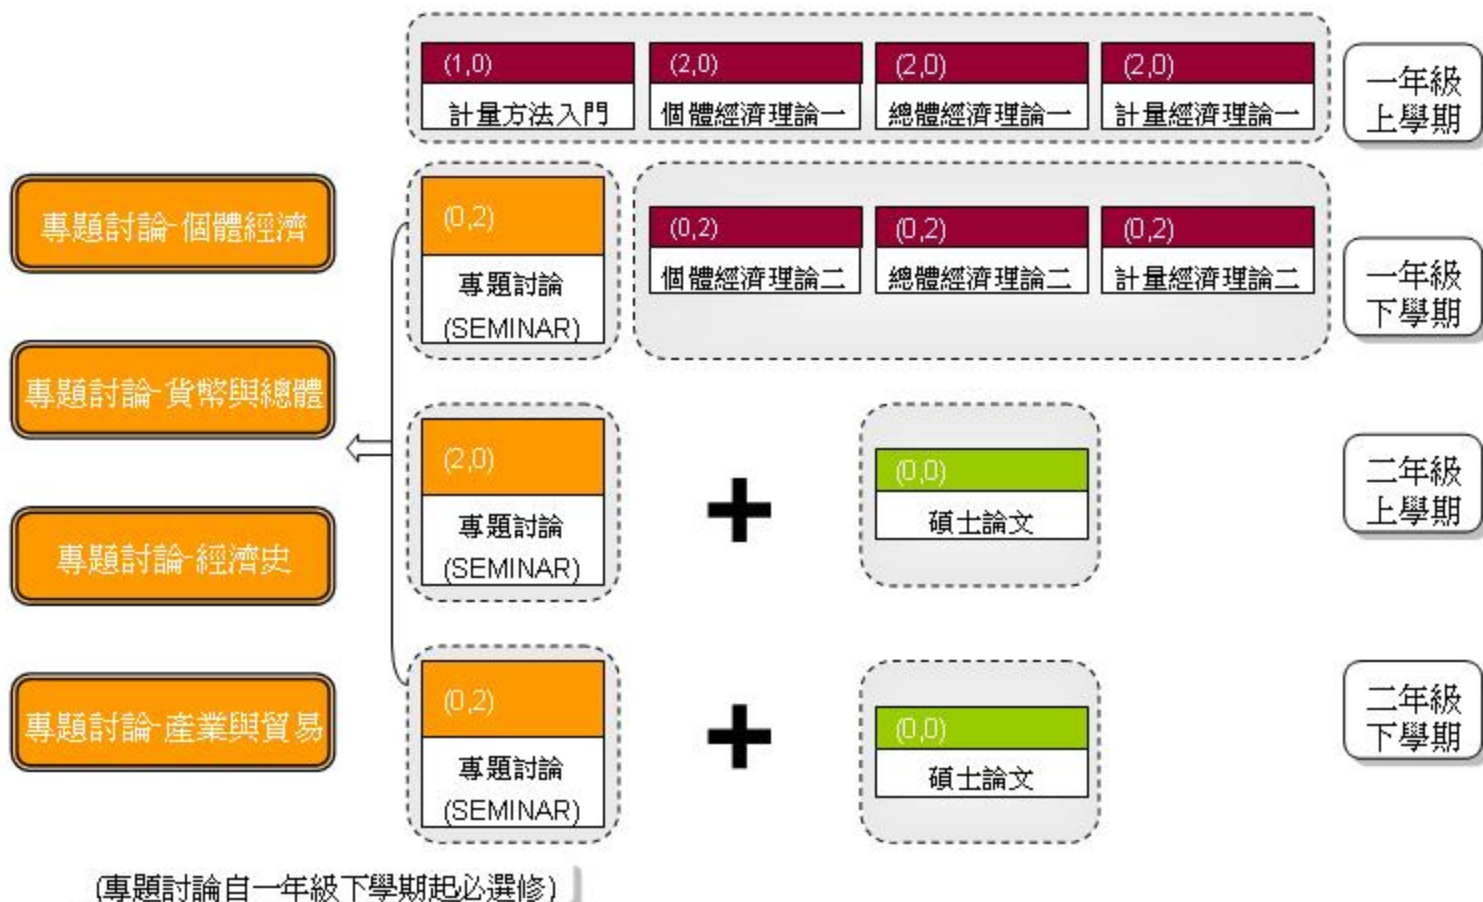

經濟學系課程地圖 (基礎核心)

經濟學系課程地圖 (碩士班課程)

必修課程

經濟系研究所課程-學門分類表：<http://www.econ.ntu.edu.tw/db/graduate.html#field>
(完整學門分類表請連結以上網址)

兩個專門學門

每學門須選修兩科以上

(必修)

經濟學系課程地圖 (博士班課程)

必修課程及資格考試

經濟系研究所課程-學門分類表: <http://www.econ.ntu.edu.tw/db/graduate.html#field>
(完整學門分類表請連結以上網址)

兩個專門學門

每學門須選修 8 學分以上

(必選修)