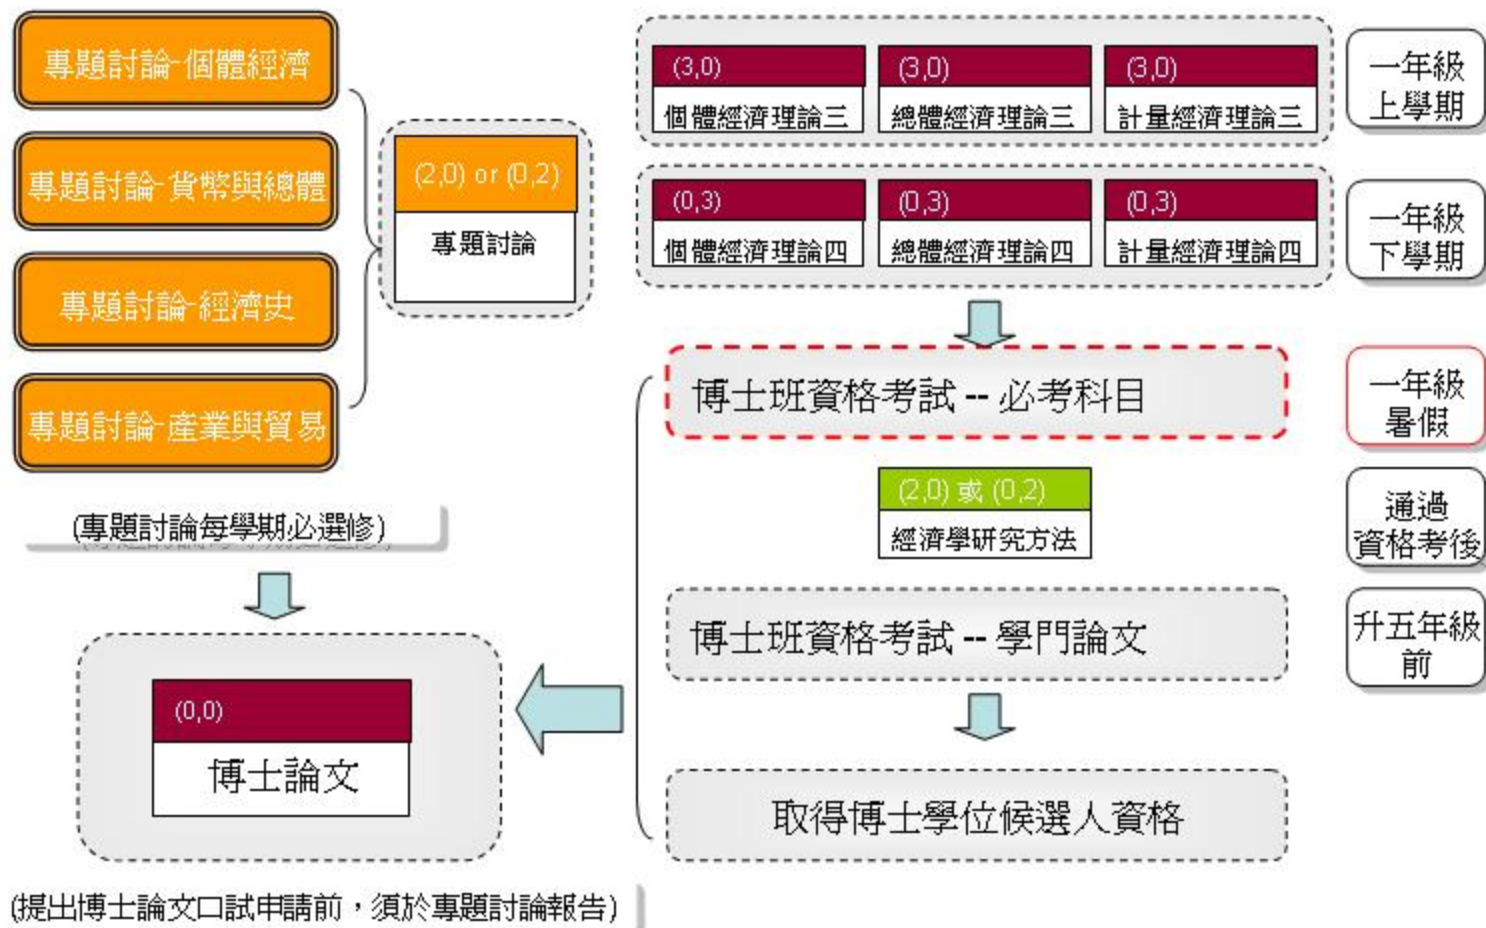

經濟學系課程地圖 (基礎核心)

經濟學系課程地圖 (碩士班課程)

必修課程

經濟系研究所課程-學門分類表：<http://www.econ.ntu.edu.tw/db/graduate.html#field>
(完整學門分類表請連結以上網址)

兩個專門學門

每學門須選修兩科以上

(必修)

經濟學系課程地圖 (博士班課程)

必修課程及資格考試

經濟系研究所課程-學門分類表: <http://www.econ.ntu.edu.tw/db/graduate.html#field>
(完整學門分類表請連結以上網址)

兩個專門學門

每學門須選修 8 學分以上

(必選修)