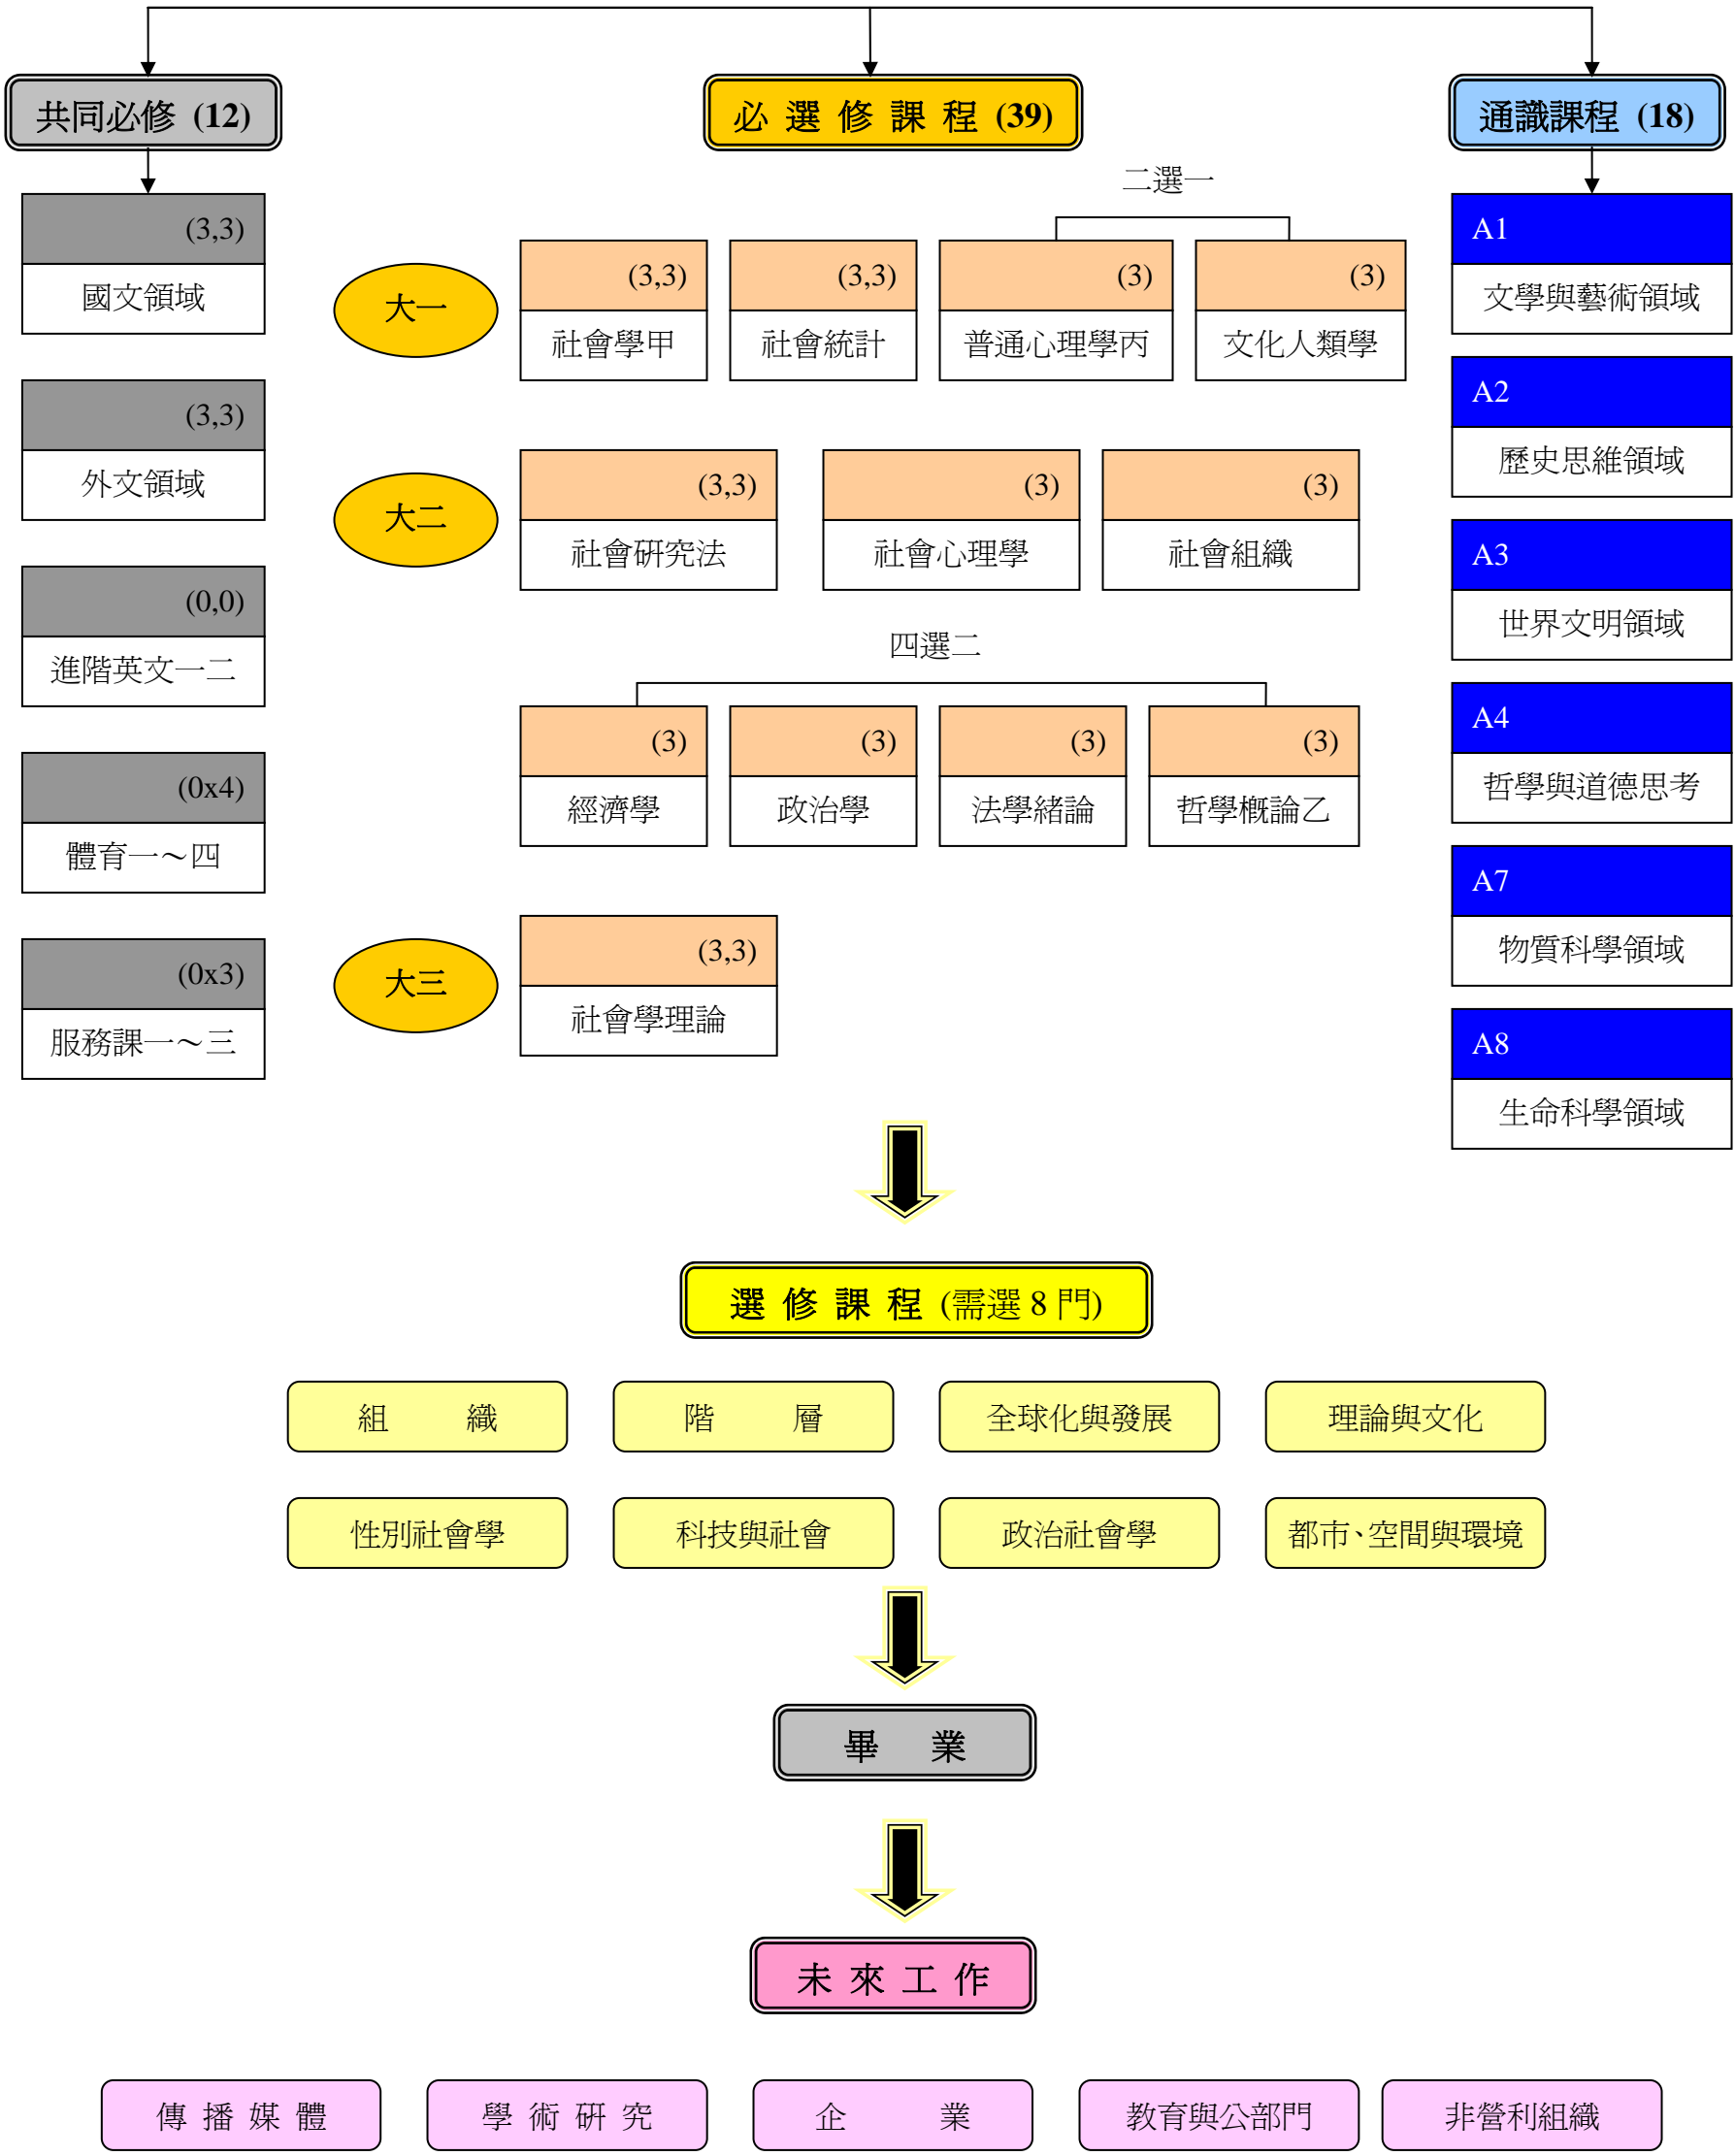

社會學系課程地圖—大學部

社會學系課程地圖—碩士班

必修課程 (11)

碩一

選修課程 (13)

碩二

總共需修滿24學分，其中兩門需為系上選修。

碩士論文計畫評估

研究生需於修業兩年內提請論文計畫評估。

碩士論文考試

未來工作

社會學系課程地圖—博士班

必修課程 (8)

博一

(3)	(3)	(1,1)
社會學理論專題研究	社會學方法專題討論	師生討論一二

選修課程 (13)

博二

組織	階層	全球化與發展	理論與文化
性別社會學	科技與社會	政治社會學	都市、空間與環境

博士班資格考試

博三前需修畢學分並完成三門博士班資格考試

取得博士候選人資格

博士論文學位考試

總學分數需達 24 學分始得考資格考。

博三