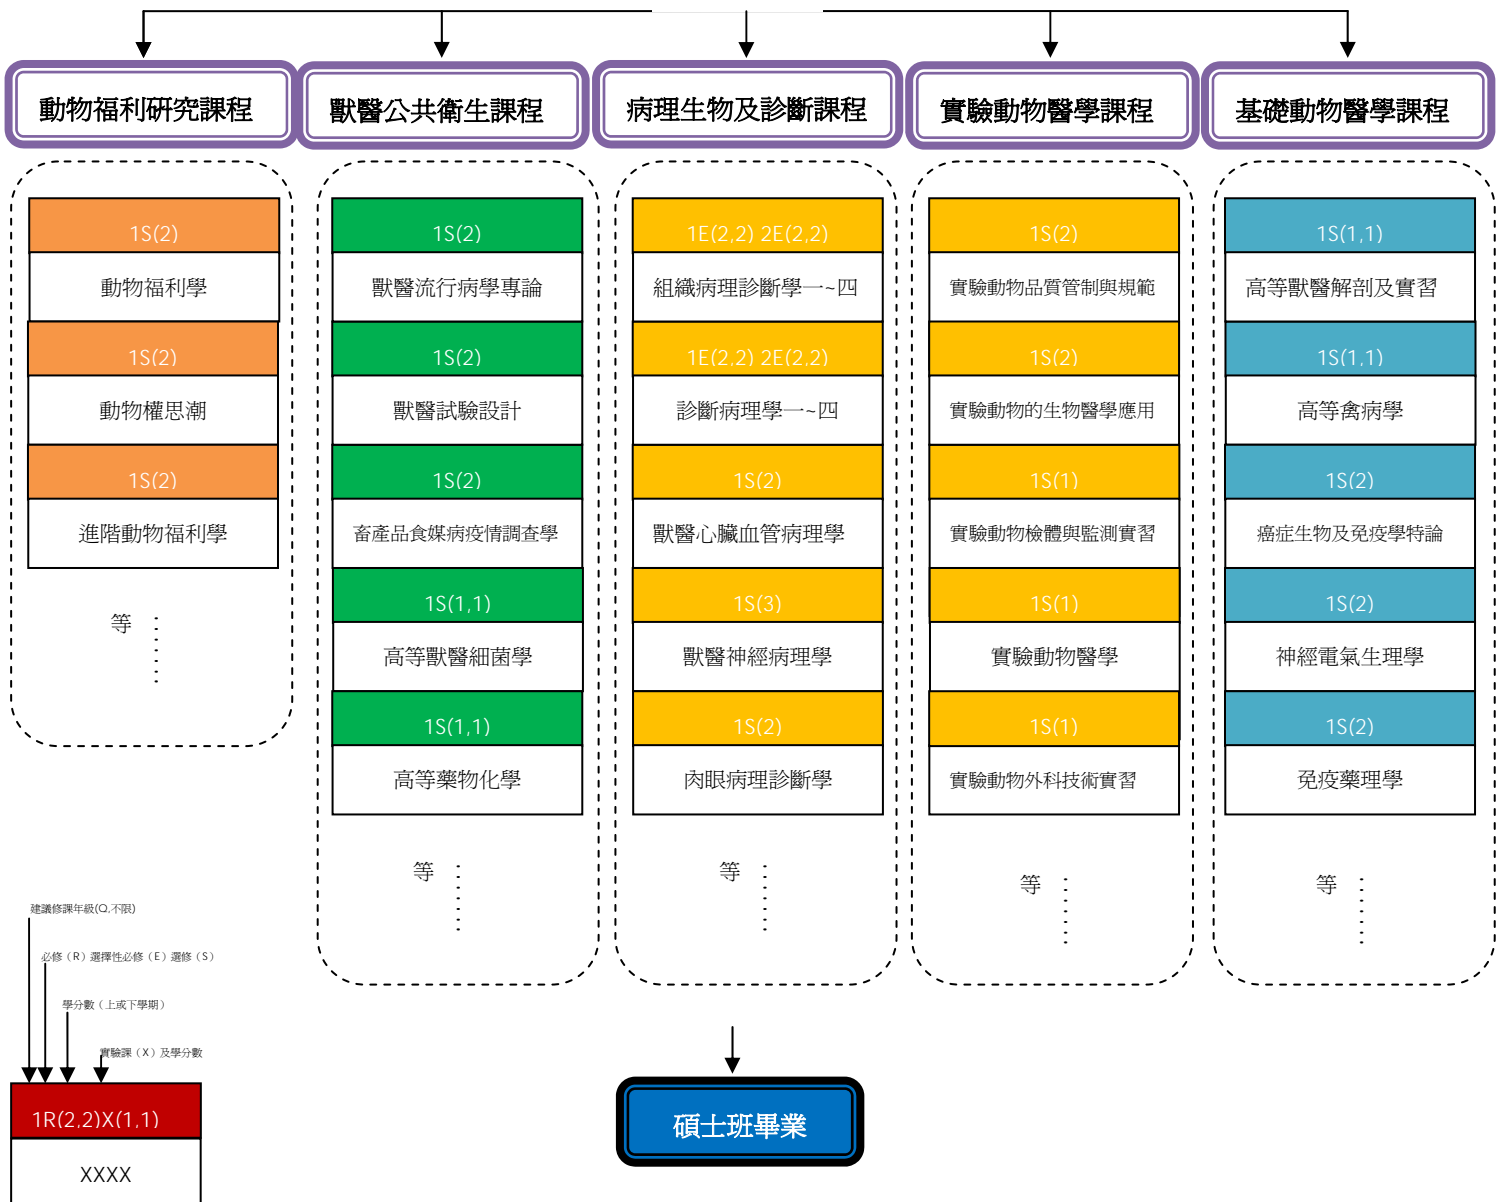

獸醫學系課程地圖 (基礎核心)

畢業總學分=共同必修(30)+系訂必修(129)+系內選修(14)+系外選修(9)=182 學分

建議修課年級(Q,不限)
必修 (R) 選擇性必修 (E) 選修 (S)
學分數 (上或下學期)
實驗課 (X) 及學分數

1R(2,2)X(1,1)
XXXX(課程名稱)

獸醫學系研究所（碩士班）課程地圖

畢業總學分=必修(8)+選修(16)+碩士論文 (0)=24 學分

課程分類

獸醫學系研究所（博士班）課程地圖

畢業總學分=必修(10)+選修(8)+博士論文(0)=18 學分

課程分類