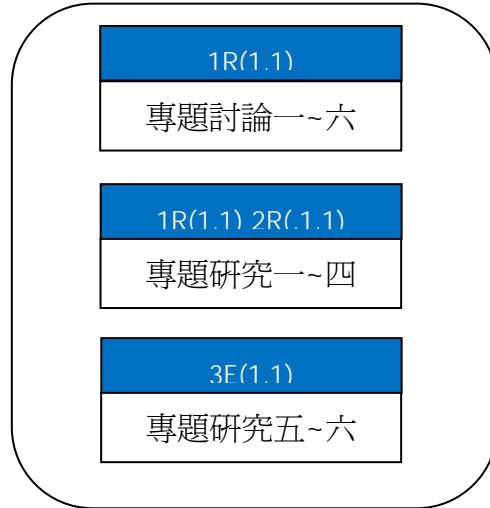

獸醫學系課程地圖 (基礎核心)

畢業總學分=共同必修(30)+系訂必修(129)+系內選修(14)+系外選修(9)=182 學分

建議修課年級(Q,不限)
必修 (R) 選擇性必修 (E) 選修 (S)
學分數 (上或下學期)
實驗課 (X) 及學分數

1R(2,2)X(1,1)
XXXX(課程名稱)

獸醫學系研究所（碩士班）課程地圖

畢業總學分=必修(8)+選修(16)+碩士論文 (0)=24 學分

課程分類

獸醫學系研究所（博士班）課程地圖

畢業總學分=必修(10)+選修(8)+博士論文(0)=18 學分

課程分類