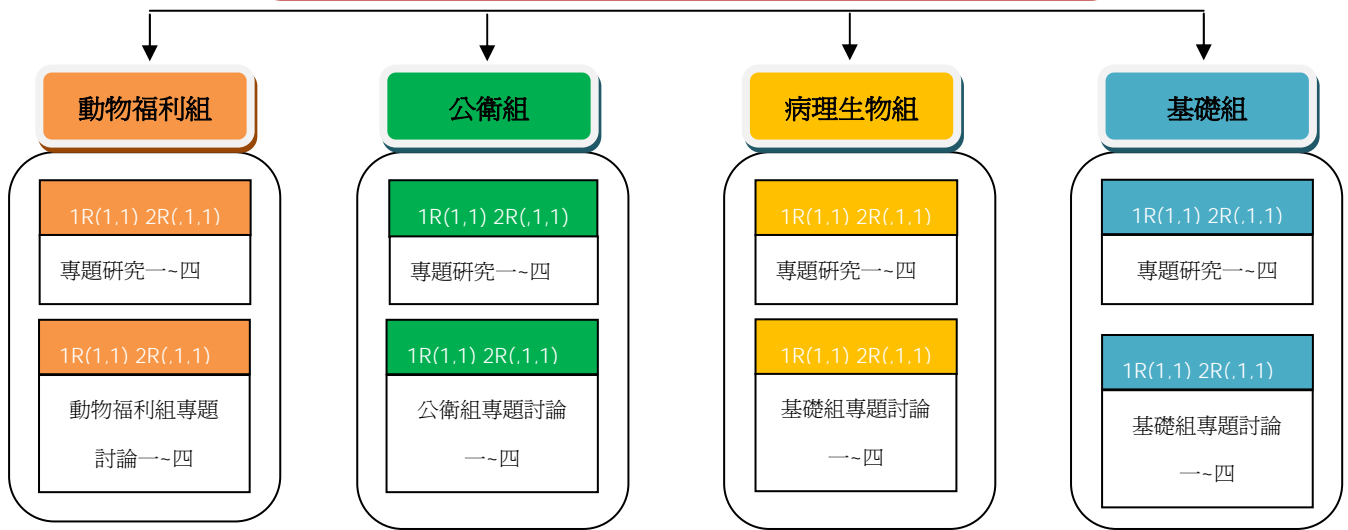

獸醫學系課程地圖 (基礎核心)

畢業總學分=共同必修(30)+系訂必修(129)+系內選修(14)+系外選修(9)=182 學分

建議修課年級(Q,不限)
必修 (R) 選擇性必修 (E) 選修 (S)
學分數 (上或下學期)
實驗課 (X) 及學分數

1R(2,2)X(1,1)
XXXX(課程名稱)

獸醫學系研究所（碩士班）課程地圖

畢業總學分=必修(8)+選修(16)+碩士論文 (0)=24 學分

課程分類

獸醫學系研究所（博士班）課程地圖

畢業總學分=必修(10)+選修(8)+博士論文(0)=18 學分

課程分類