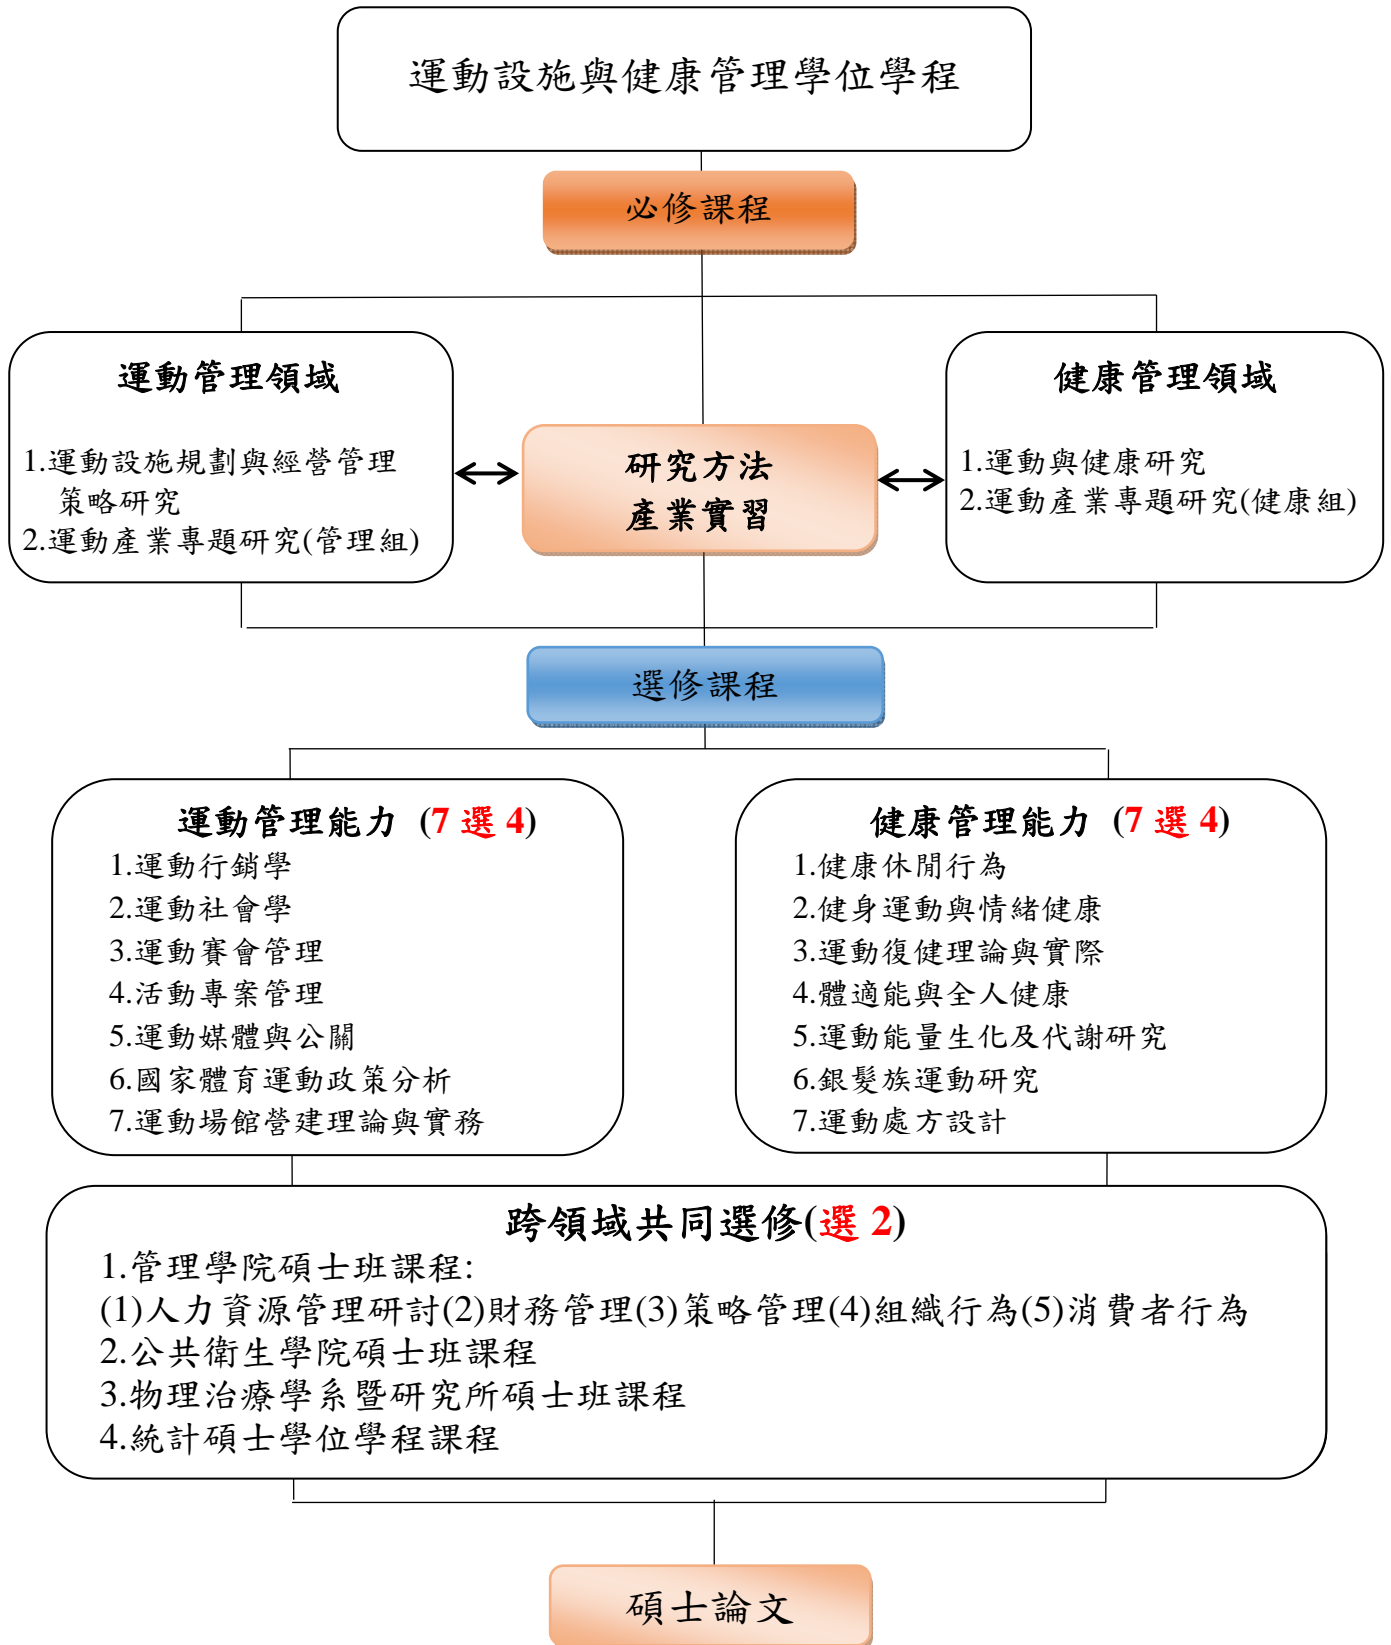

# 運動設施與健康管理碩士學位學程課程地圖

◎本學位學程應修畢 30 學分，包含必修課程 12 學分、選修課程 18 學分以及碩士論文 0 學分。