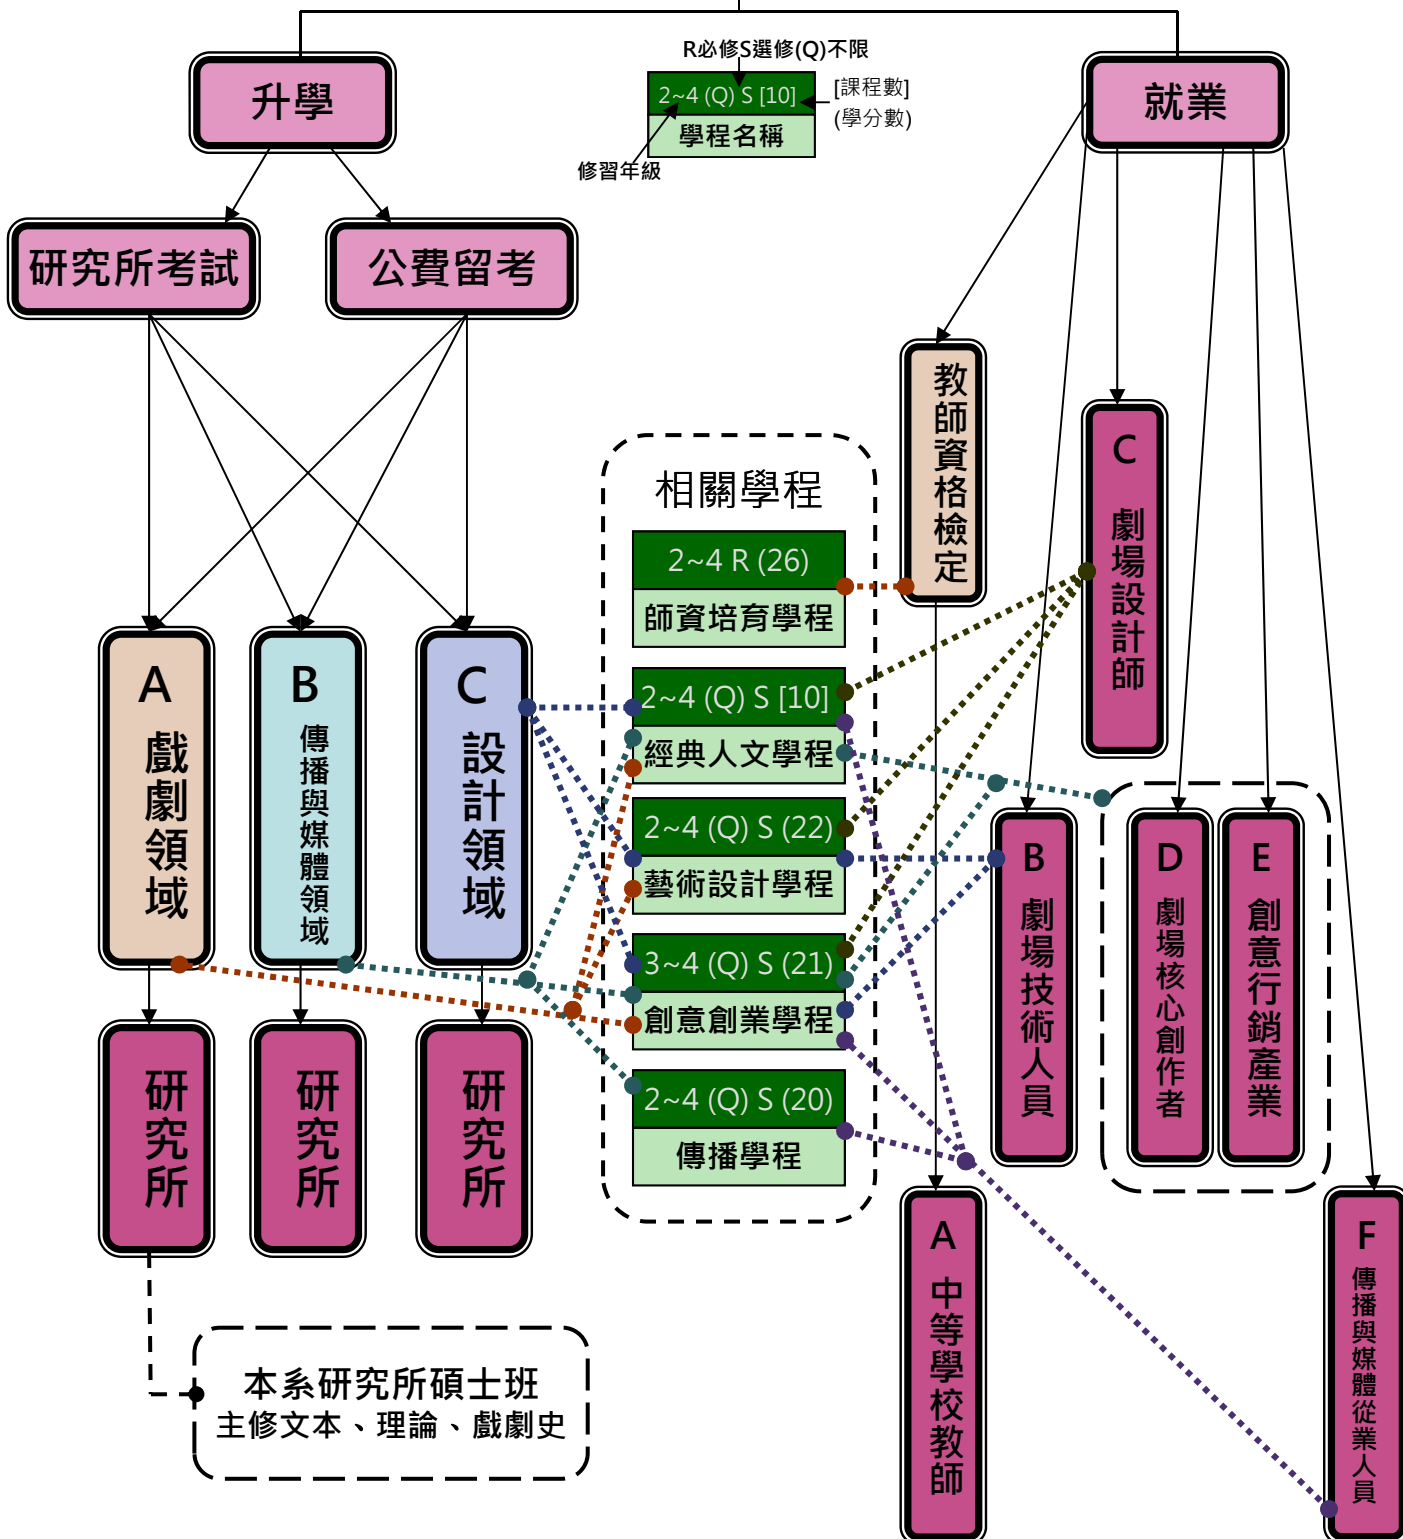

# 戲劇學系畢業生未來發展

## 本系核心必修課程 (請參閱本系課程規劃架構圖)

# 戲劇學研究所碩士班畢業生未來發展

R必修S選修(Q)不限

修習年級

# 戲劇學研究所博士班畢業生未來發展