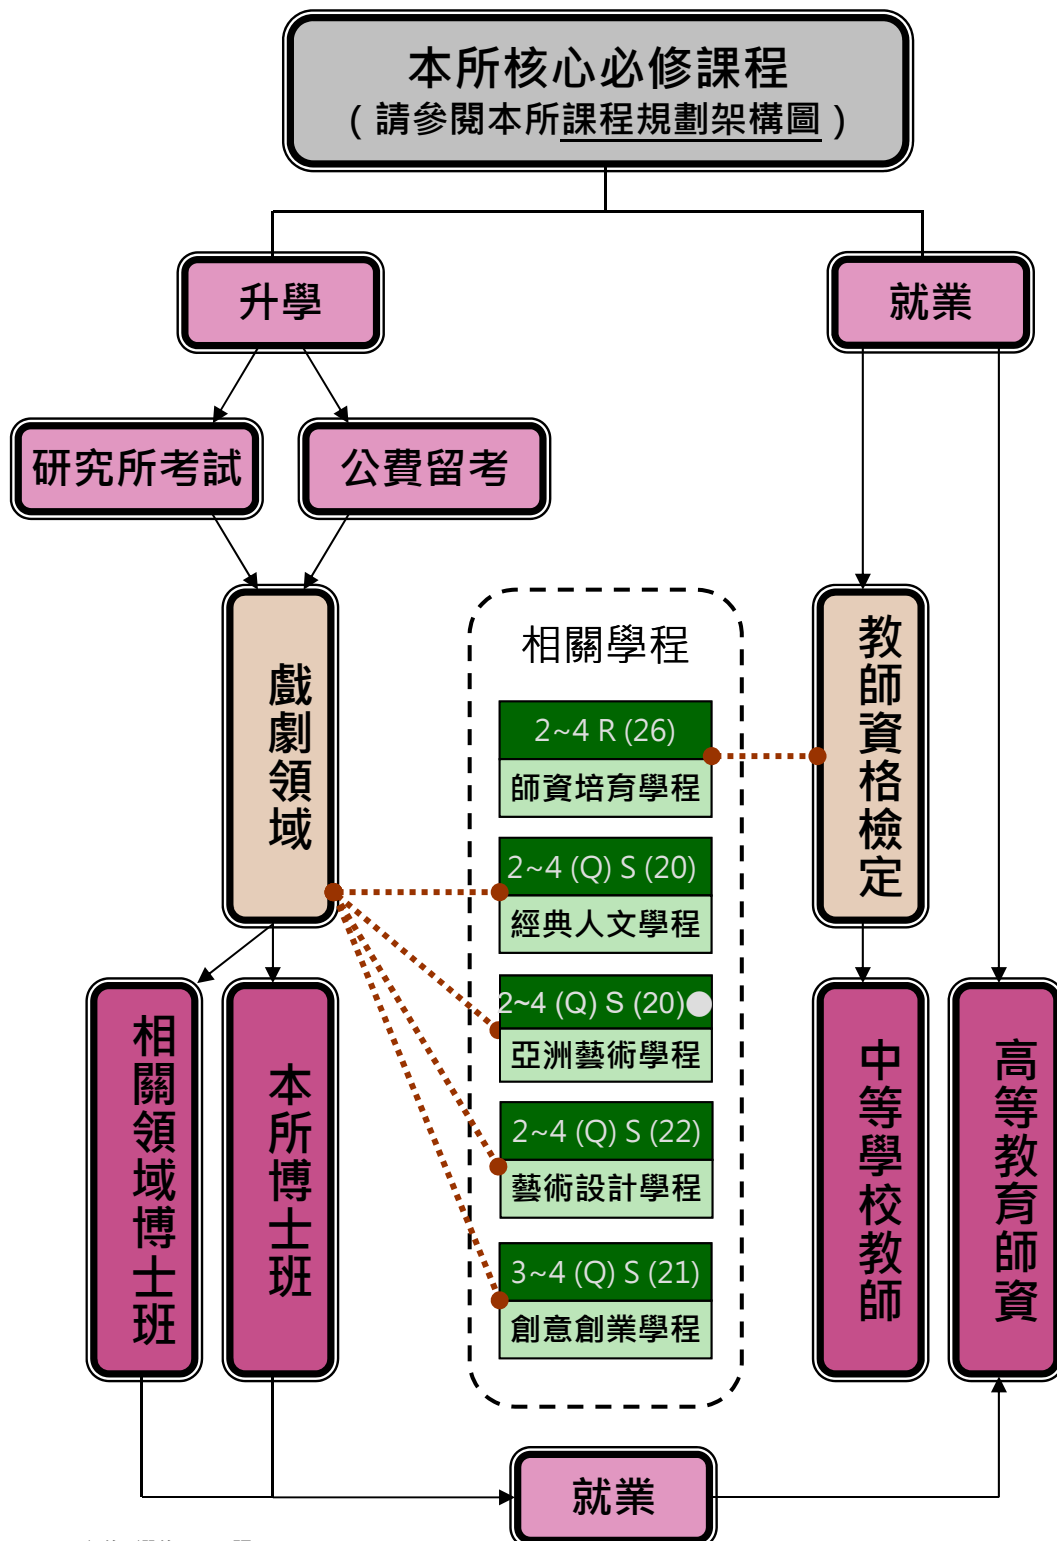

# 戲劇學系畢業生未來發展

## 本系核心必修課程 (請參閱本系課程規劃架構圖)

# 戲劇學研究所碩士班畢業生未來發展

R必修S選修(Q)不限

修習年級

# 戲劇學研究所博士班畢業生未來發展